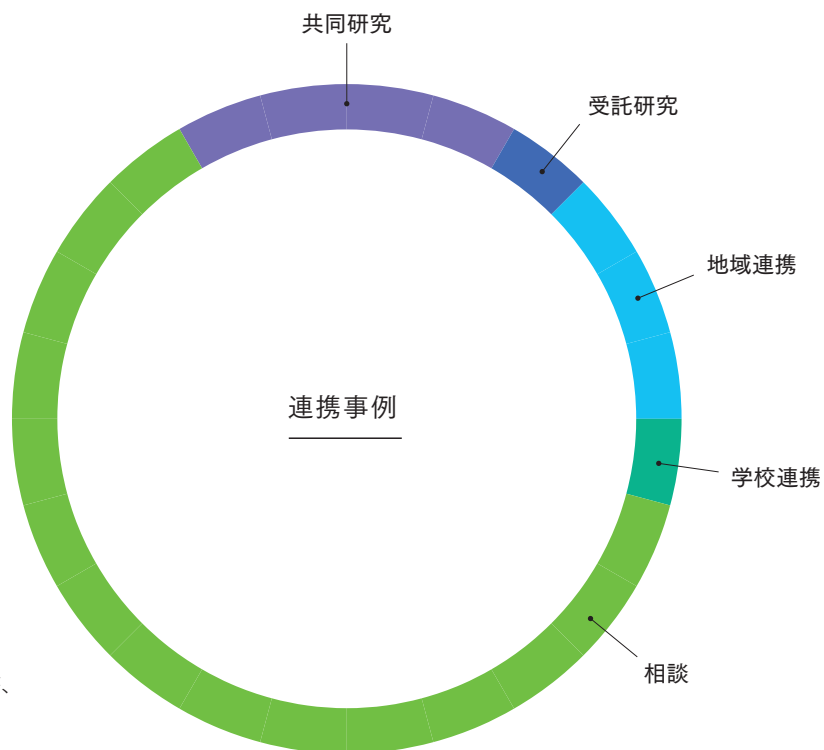

2016年度連携事例 及びIAMAS関連イベント 全リスト