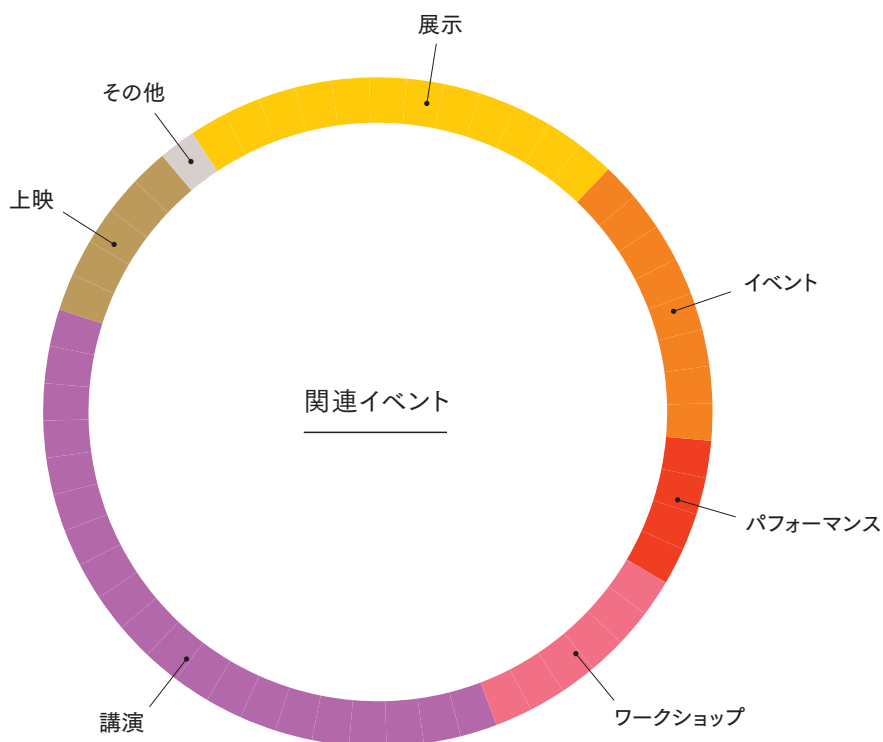

共同研究：
民間企業等の研究者と本学の教員が、
共通の課題に対して対等な関係で行う研究

地域連携：
岐阜県内の企業や NPO 法人等の団体と本学の教員が、
地域の課題解決を目的として連携した事例