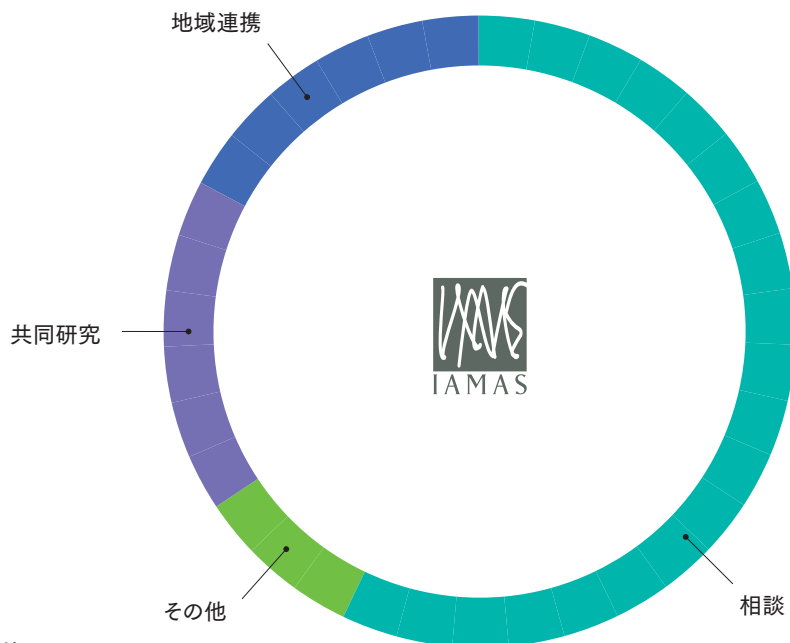

2015年度連携事例 全リスト

共同研究：

民間企業等の研究者と本学の教員が、
共通の課題に対して対等な関係で行う研究

地域連携：

岐阜県内の企業や NPO 法人等の団体と本学の教員が、
地域の課題解決を目的として連携した事例

No.	連携区分	研究名称	企業名/組織名	場所	担当教員等
1	共同研究	APIを提供する工作機械の評価及びそれを適切な理解の元で普及させるための方法のデザイン並びにその実行に関する共同研究	ローランド ディー.ジー.(株)	岐阜県大垣市	小林茂教授
2	共同研究	点光源を利用した新しい映像表現の研究に関する共同研究	(株)TRUNK	岐阜県大垣市、 東京都港区	クワクポリョウタ准教授
3	共同研究	根尾コ・クリエイション (根尾地区における共創手法を通じた地域再生の研究)	グレイセル(株) (株)TAB	岐阜県本巣市	金山智子教授 小林孝浩教授 ジェームス・ギブソン准教授
4	共同研究	地域の集散的記憶の記録と想起の促進に関する研究	(株)マナビノタネ	宮城県石巻市	鈴木宣也教授
5	共同研究	「オープンイノベーション」の手法の一つである「ハッカソン」「メイカソン」をより一般に普及させるための、現状の問題点認識と実施フローの確立	AOLオンライン・ジャパン(株)	東京都千代田区ほか	小林茂教授
6	共同研究	映像・コミュニケーション領域における新たなデザイン価値創造	パナソニック(株) AVC ネットワークス社	大阪府門真市	鈴木宣也教授 赤羽亨准教授
8	地域連携	一心寺地獄絵を使った地域振興の取り組みに関する相談	揖斐川ワンダーピクニック実行委員会 浄土宗一心寺 三輪神社 北野神社	岐阜県揖斐郡 揖斐川町	金山智子教授 高尾俊介研究員 高見知里技術支援専門職
9	地域連携	長良川鉄道との連携相談	長良川鉄道(株)	岐阜県関市	金山智子教授 平林真実教授
10	地域連携	OKBストリート・ラッピングバスのデザイン	(株)大垣共立銀行	岐阜県大垣市	金山智子教授 平林真実教授 高尾俊介研究員