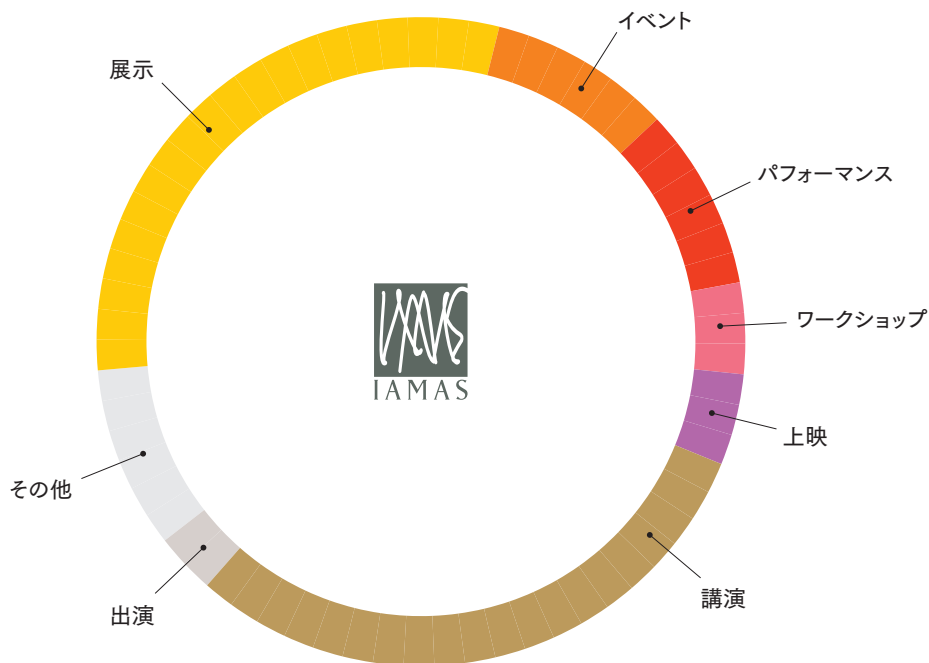

2015年度 IAMAS 関連イベント 全リスト

No.	区分	名称	実施期間	場所(市区町村)	担当教員等
1	展示	「ARアートミュージアム」～動き出す不思議な絵～	2015年3月27日 - 5月10日	愛知県名古屋	赤松正行教授
2	展示	リレーショナル・ポッド 光の水をつかまえて!	2015年3月28日 - 5月6日	岐阜県大垣	安藤泰彦教授
3	展示	ミラノサローネ「Imagine New Days」	2015年4月14日 - 4月19日	ミラノ トルトーナ地区、イタリア	クワクポリョウタ准教授
4	展示	再生される肌理 III	2015年4月21日 - 4月26日	愛知県名古屋	前田真二郎教授 瀬川晃准教授
5	展示	マテリアライジング展III 情報と物質とそのあいだ	2015年5月16日 - 6月21日	京都府京都	松井茂准教授 城一裕講師
6	展示	オープン・スペース 2015	2015年5月23日 - 2016年3月6日	東京都新宿	瀬川晃准教授 松井茂准教授 城一裕講師
7	展示	企画展「動きのカガク展」	2015年6月19日 - 9月27日	東京都港	クワクポリョウタ准教授
8	展示	「ARアートミュージアム」～動き出す不思議な絵～ 四日市展	2015年7月28日 - 8月19日	三重県四日市	赤松正行教授
9	展示	アートまるケット 日比野克彦ディレクション「花は色の棲家」	2015年9月5日 - 12月13日	岐阜県岐阜	金山智子教授
10	展示	IAMAS ARTIST FILE #03 BEACON 2015 LOOK UP!	2015年9月10日 - 10月12日	岐阜県岐阜	安藤泰彦教授
11	展示	第4回 展開図武道会 ～この椅子いいですね!	2015年10月17日 - 10月18日	岐阜県飛騨	小林茂教授 山下健研究補助員 高見知里技術支援専門職
12	展示	羽島光陰	2015年10月24日	岐阜県羽島	赤松正行教授 八嶋有司研究員
13	展示	IAMAS WORKS	2015年11月1日 - 11月29日	岐阜県大垣	安藤泰彦教授
14	展示	福祉用具・介護ロボットフェア	2015年11月17日	岐阜県岐阜	山田晃嗣准教授 小林孝浩教授
15	展示	SIAF ラボ アーティストセレクション クワクポリョウタ《LOST#13》	2015年12月11日 - 2016年1月11日	北海道札幌	クワクポリョウタ准教授